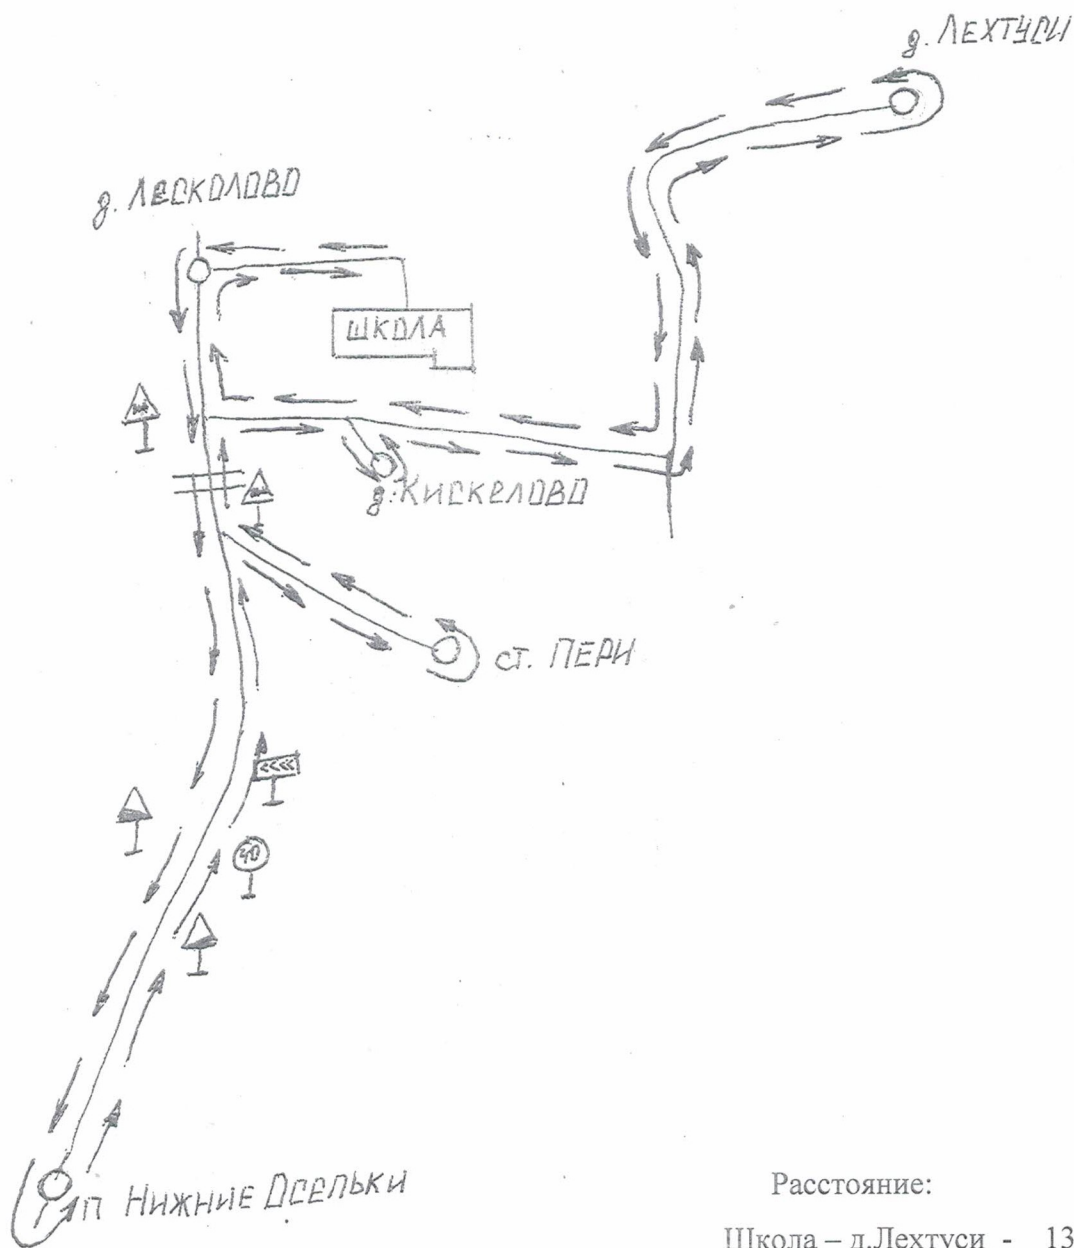

СОГЛАСОВАНО

УТВЕРЖДАЮ

Директор МОУ «СОШ «ЛЦО»

Глазунова В.Г.

«31» августа 2018г.

СХЕМА МАРШРУТА ДВИЖЕНИЯ ШКОЛЬНОГО АВТОБУСА МОУ «СОШ «ЛЦО»

Расстояние:

Школа – д.Лехтуси - 13 км.

Школа – ст.Пери - 4 км.

Школа –п.Н.Осельки – 7 км.

Школа – д. Кискелово – 4 км.