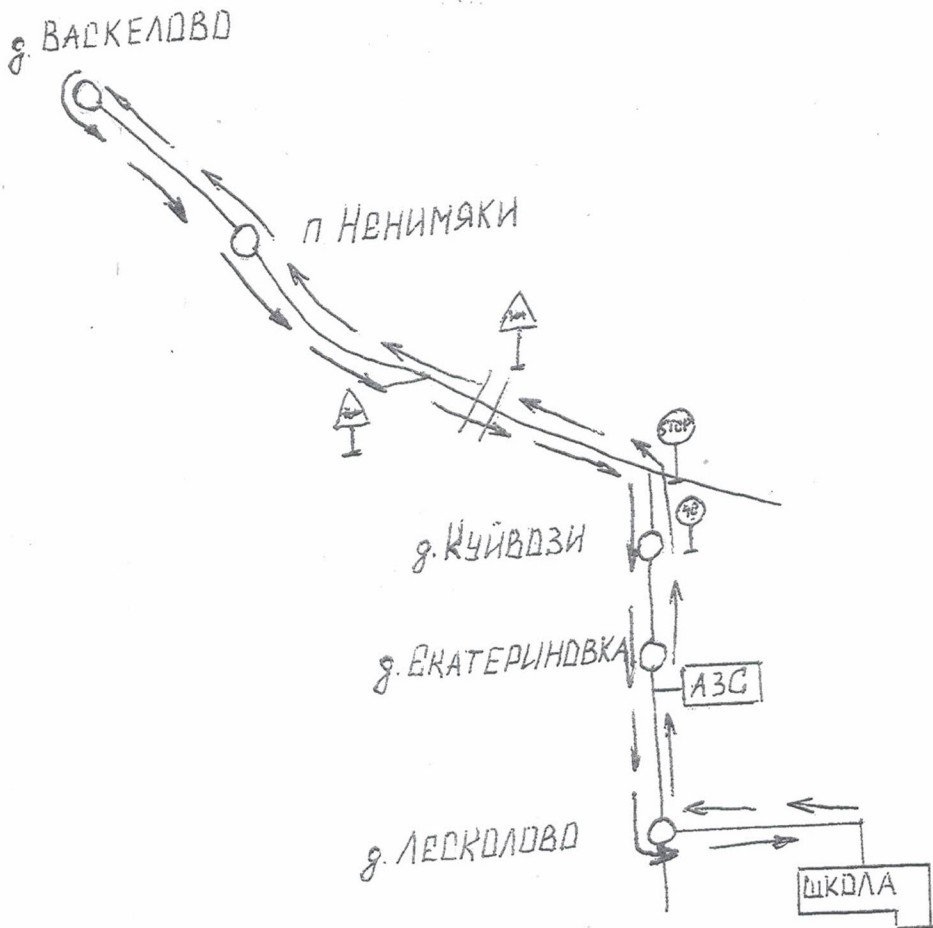

Директор МОУ «СОШ «ЛЦО»

Глазунова В.Г.

«31» августа 2018г.

СХЕМА МАРШРУТА ДВИЖЕНИЯ ШКОЛЬНОГО АВТОБУСА МОУ «СОШ «ЛЦО»

Расстояние:

Школа – п.Ненимяки - 16 км.

Школа – д.Васкелово – 20 км.

Школа – д.Куйвози - 6 км.