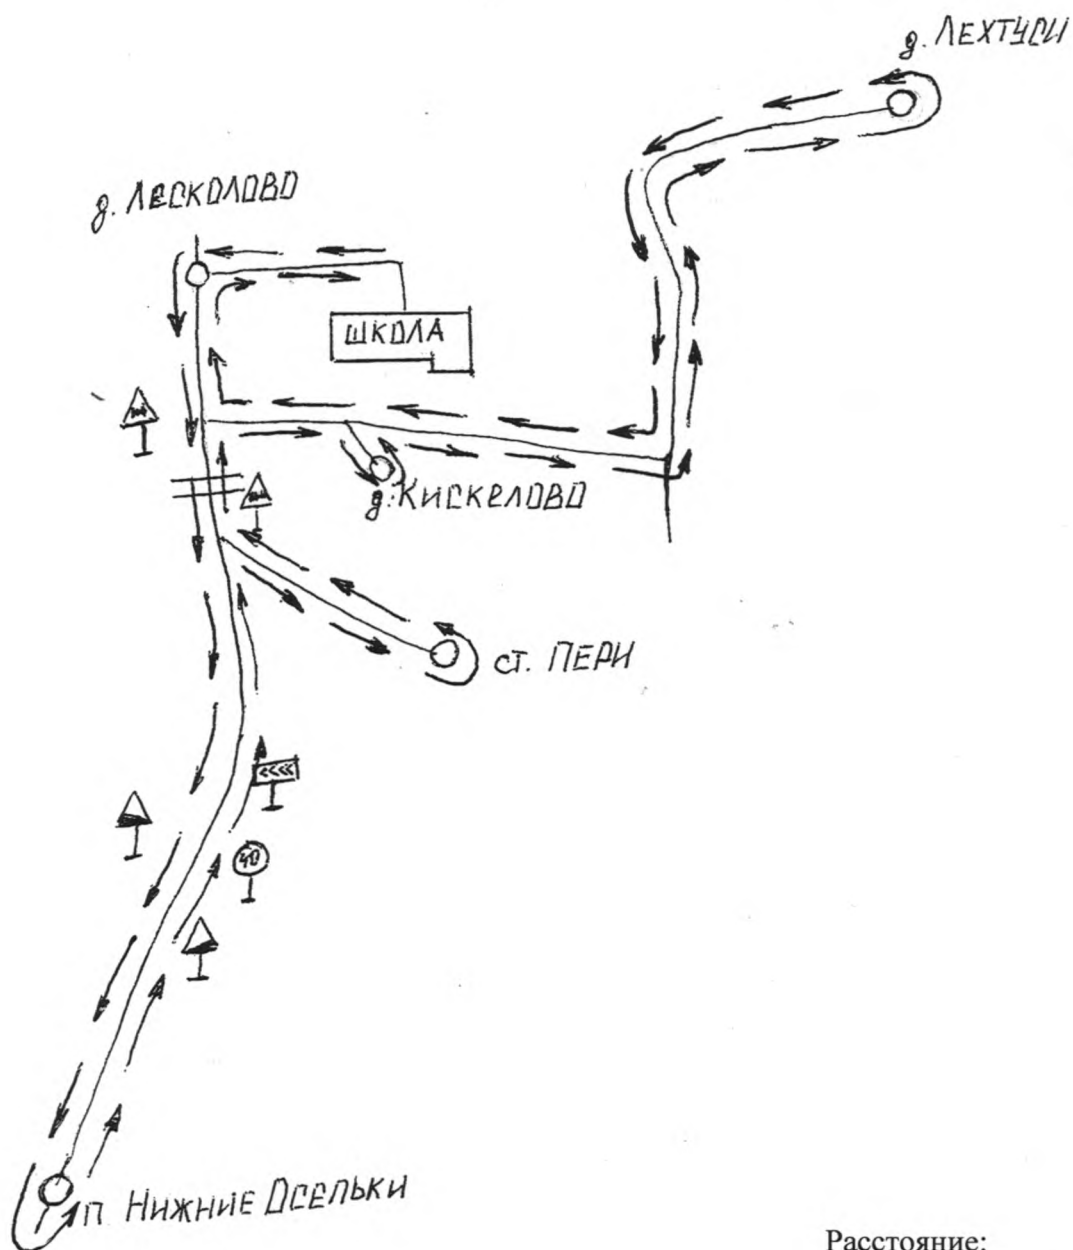

Школа – д.Васкелово – 20 км.

Школа – д.Куйвози - 6 км.

5. Маршруты движения автобусов образовательного учреждения

СОГЛАСОВАНО

УТВЕРЖДАЮ

Директор МОУ «СОШ «ЛЦО»

В.Г. Глазунова Глазунова В.Г.

«31» августа 2020г.

СХЕМА МАРШРУТА ДВИЖЕНИЯ ШКОЛЬНОГО АВТОБУСА МОУ «СОШ «ЛЦО»

Расстояние:

Школа – д.Лехтуси - 13 км.

Школа – ст.Пери - 4 км.

Школа –п.Н.Осельки – 7 км.

Школа – д. Кискелово – 4 км.