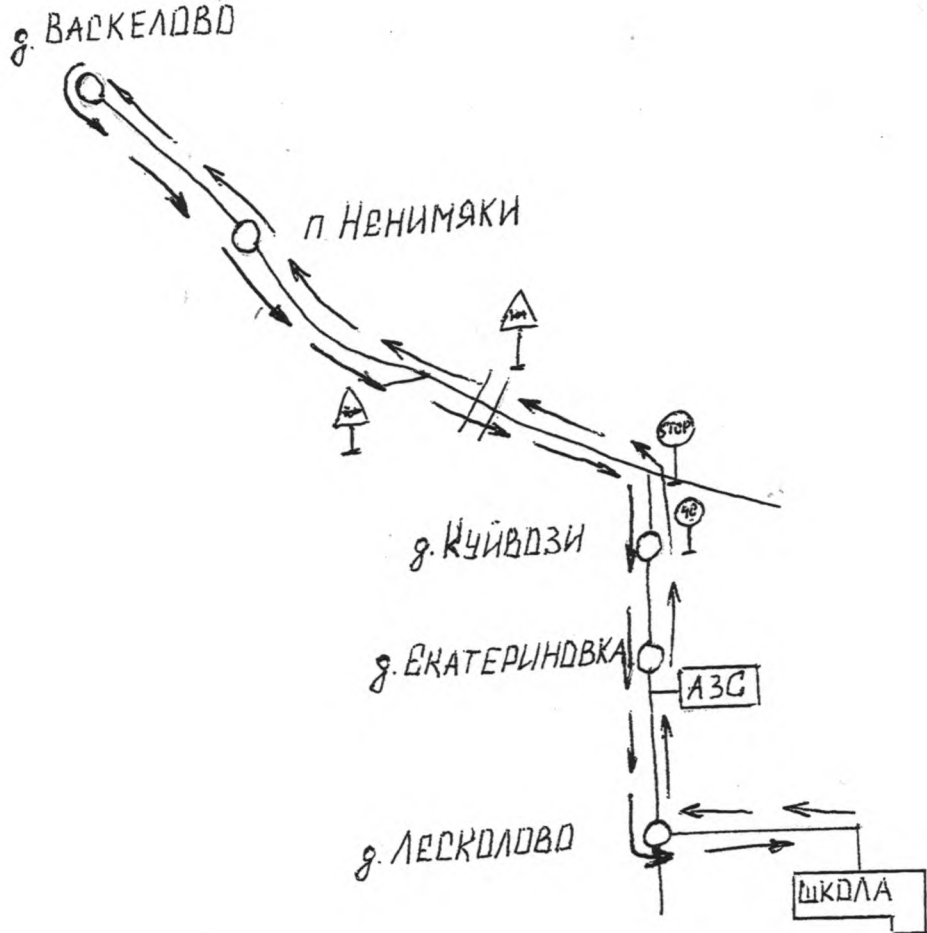

СОГЛАСОВАНО

УТВЕРЖДАЮ

Директор МОУ «СОШ «ЛЦО»

В.Г. Глазунова
Глазунова В.Г.

«31» августа 2020г.

СХЕМА МАРШРУТА ДВИЖЕНИЯ ШКОЛЬНОГО АВТОБУСА МОУ «СОШ «ЛЦО»

Расстояние:

Школа – п.Ненимяки - 16 км.

Школа – д.Васкелово – 20 км.

Школа – д.Куйвози - 6 км.

5. Маршруты движения автобусов образовательного учреждения

СОГЛАСОВАНО

УТВЕРЖДАЮ

Директор МОУ «СОШ «ЛЦО»

В.Г. Глазунова Глазунова В.Г.

«31» августа 2020г.

СХЕМА МАРШРУТА ДВИЖЕНИЯ ШКОЛЬНОГО АВТОБУСА МОУ «СОШ «ЛЦО»

Расстояние:

Школа – д.Лехтуси - 13 км.

Школа – ст.Пери - 4 км.

Школа –п.Н.Осельки – 7 км.

Школа – д. Кискелово – 4 км.